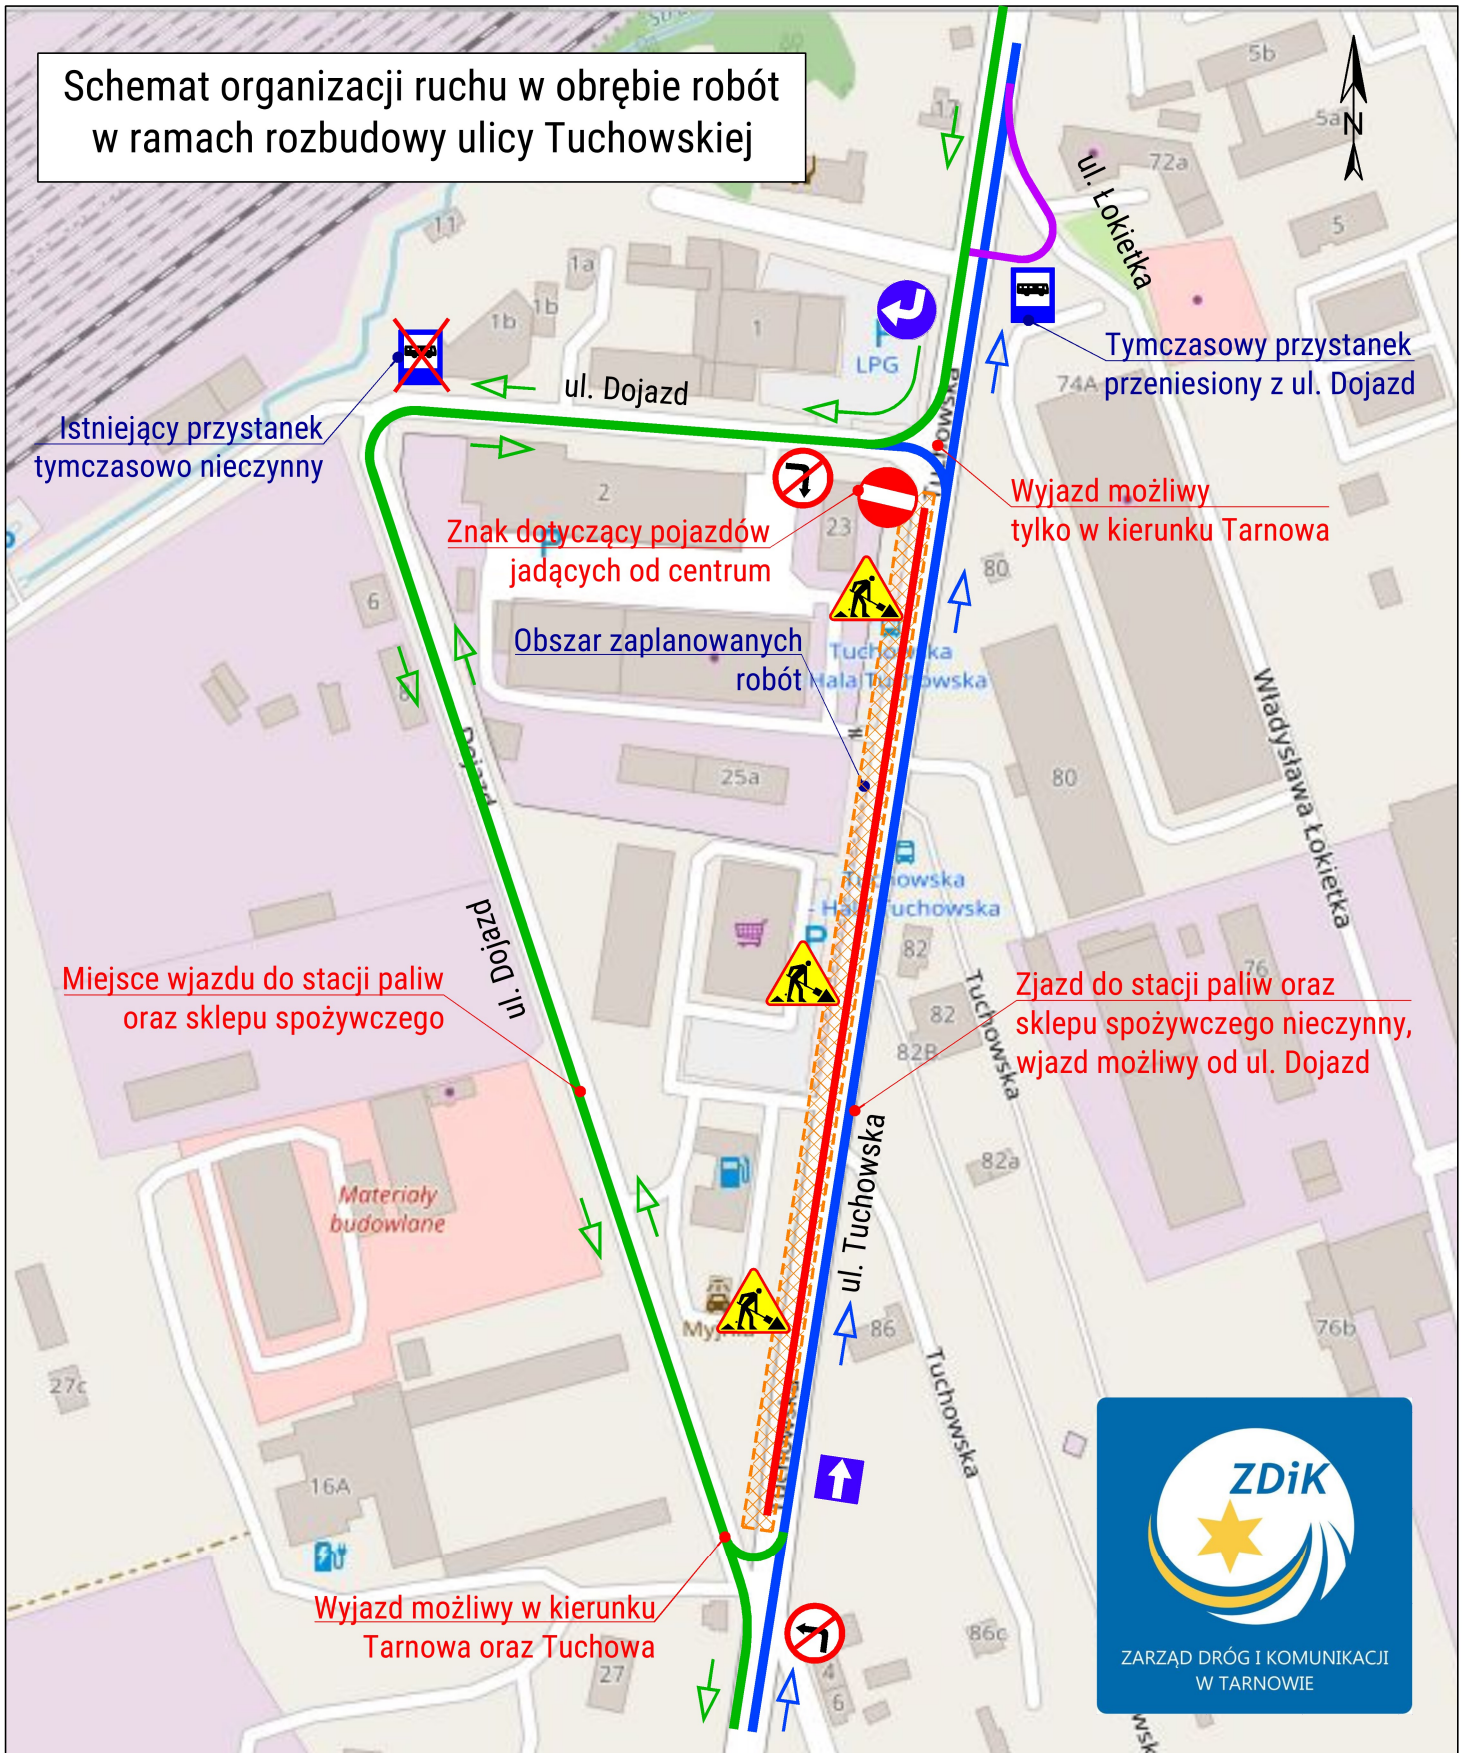

Schemat organizacji ruchu w obrębie robót w ramach rozbudowy ulicy Tuchowskiej

Miejsce wjazdu do stacji paliw oraz sklepu spożywczego

Znak dotyczący pojazdów jadących od centrum

Obszar zaplanowanych robót

Wyjazd możliwy tylko w kierunku Tarnowa

Zjazd do stacji paliw oraz sklepu spożywczego nieczynny, wjazd możliwy od ul. Dojazd

Wyjazd możliwy w kierunku Tarnowa oraz Tuchowa

LEGENDA:

- Odcinek ulicy Tuchowskiej wyłączony z ruchu objęty robotami drogowymi
- Odcinki dróg umożliwiające wjazd do Tarnowa oraz i obsługę punktów usługowych
- Odcinki dróg umożliwiające objazd wyłączanego odcinka ulicy Tuchowskiej oraz dojazd punktów usługowych
- Tymczasowa zawrotka dla linii autobusowej nr 31
- Obszar zaplanowanych robót